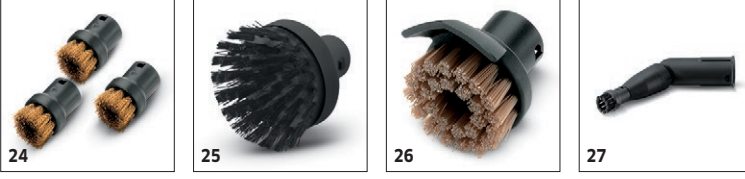

Ekipman

Çocuk emniyet kilidi/emniyet valfi	■	
Buhar debi ayarı	Tutamak üzerinde	
Entegre baca	■	
Zemin temizlik takımı	Comfort + 2 x 0,5 m uzatma borusu	
Aksesuar	Manuel başlık, detay başlığı ve yuvarlak fırça	
Zemin başlığı havlusu	Adet	1
El aparatı havlusu	Adet	1
Kireç önleyici kartuş	■	
Buhar hortumu ve tabancası	m	2
Detay başlığı	■	

■ Gönderimde dahildir

SC 3

1.513-000.0

KÄRCHER

		Sipariş No.							Tanımlama	
Pirinç kıllardan oluşan yuvarlak fırça kiti	24	2.863-061.0							İnatçı ve yerleşmiş kirlerin çıkarılması için pirinç kıllardan oluşan yuvarlak fırça seti. Hassas yüzeyler için idealdir.	<input type="checkbox"/>
Büyük yuvarlak fırça	25	2.863-022.0							Büyük yuvarlak fırçayı, geniş alanları daha kısa sürede temizlemek için kullanın.	<input type="checkbox"/>
Kir kazıyıcılı yuvarlak fırça	26	2.863-140.0							İnatçı kirlerin kolay temizliği için ısıya dirençli iki sıra fırça kılı ve kazıyıcıdan oluşan yuvarlak fırça. Hassas yüzeylerde kullanım için uygun değildir.	<input type="checkbox"/>
Buharlı turbo fırça	27	2.863-159.0							Yarı zamanda, zahmetsiz temizlik için buharlı turbo fırça. Güçlü temizlik hareketi, ovalama ihtiyacını ortadan kaldırır. Gerçek bir zaman kazandıran etki.	<input type="checkbox"/>